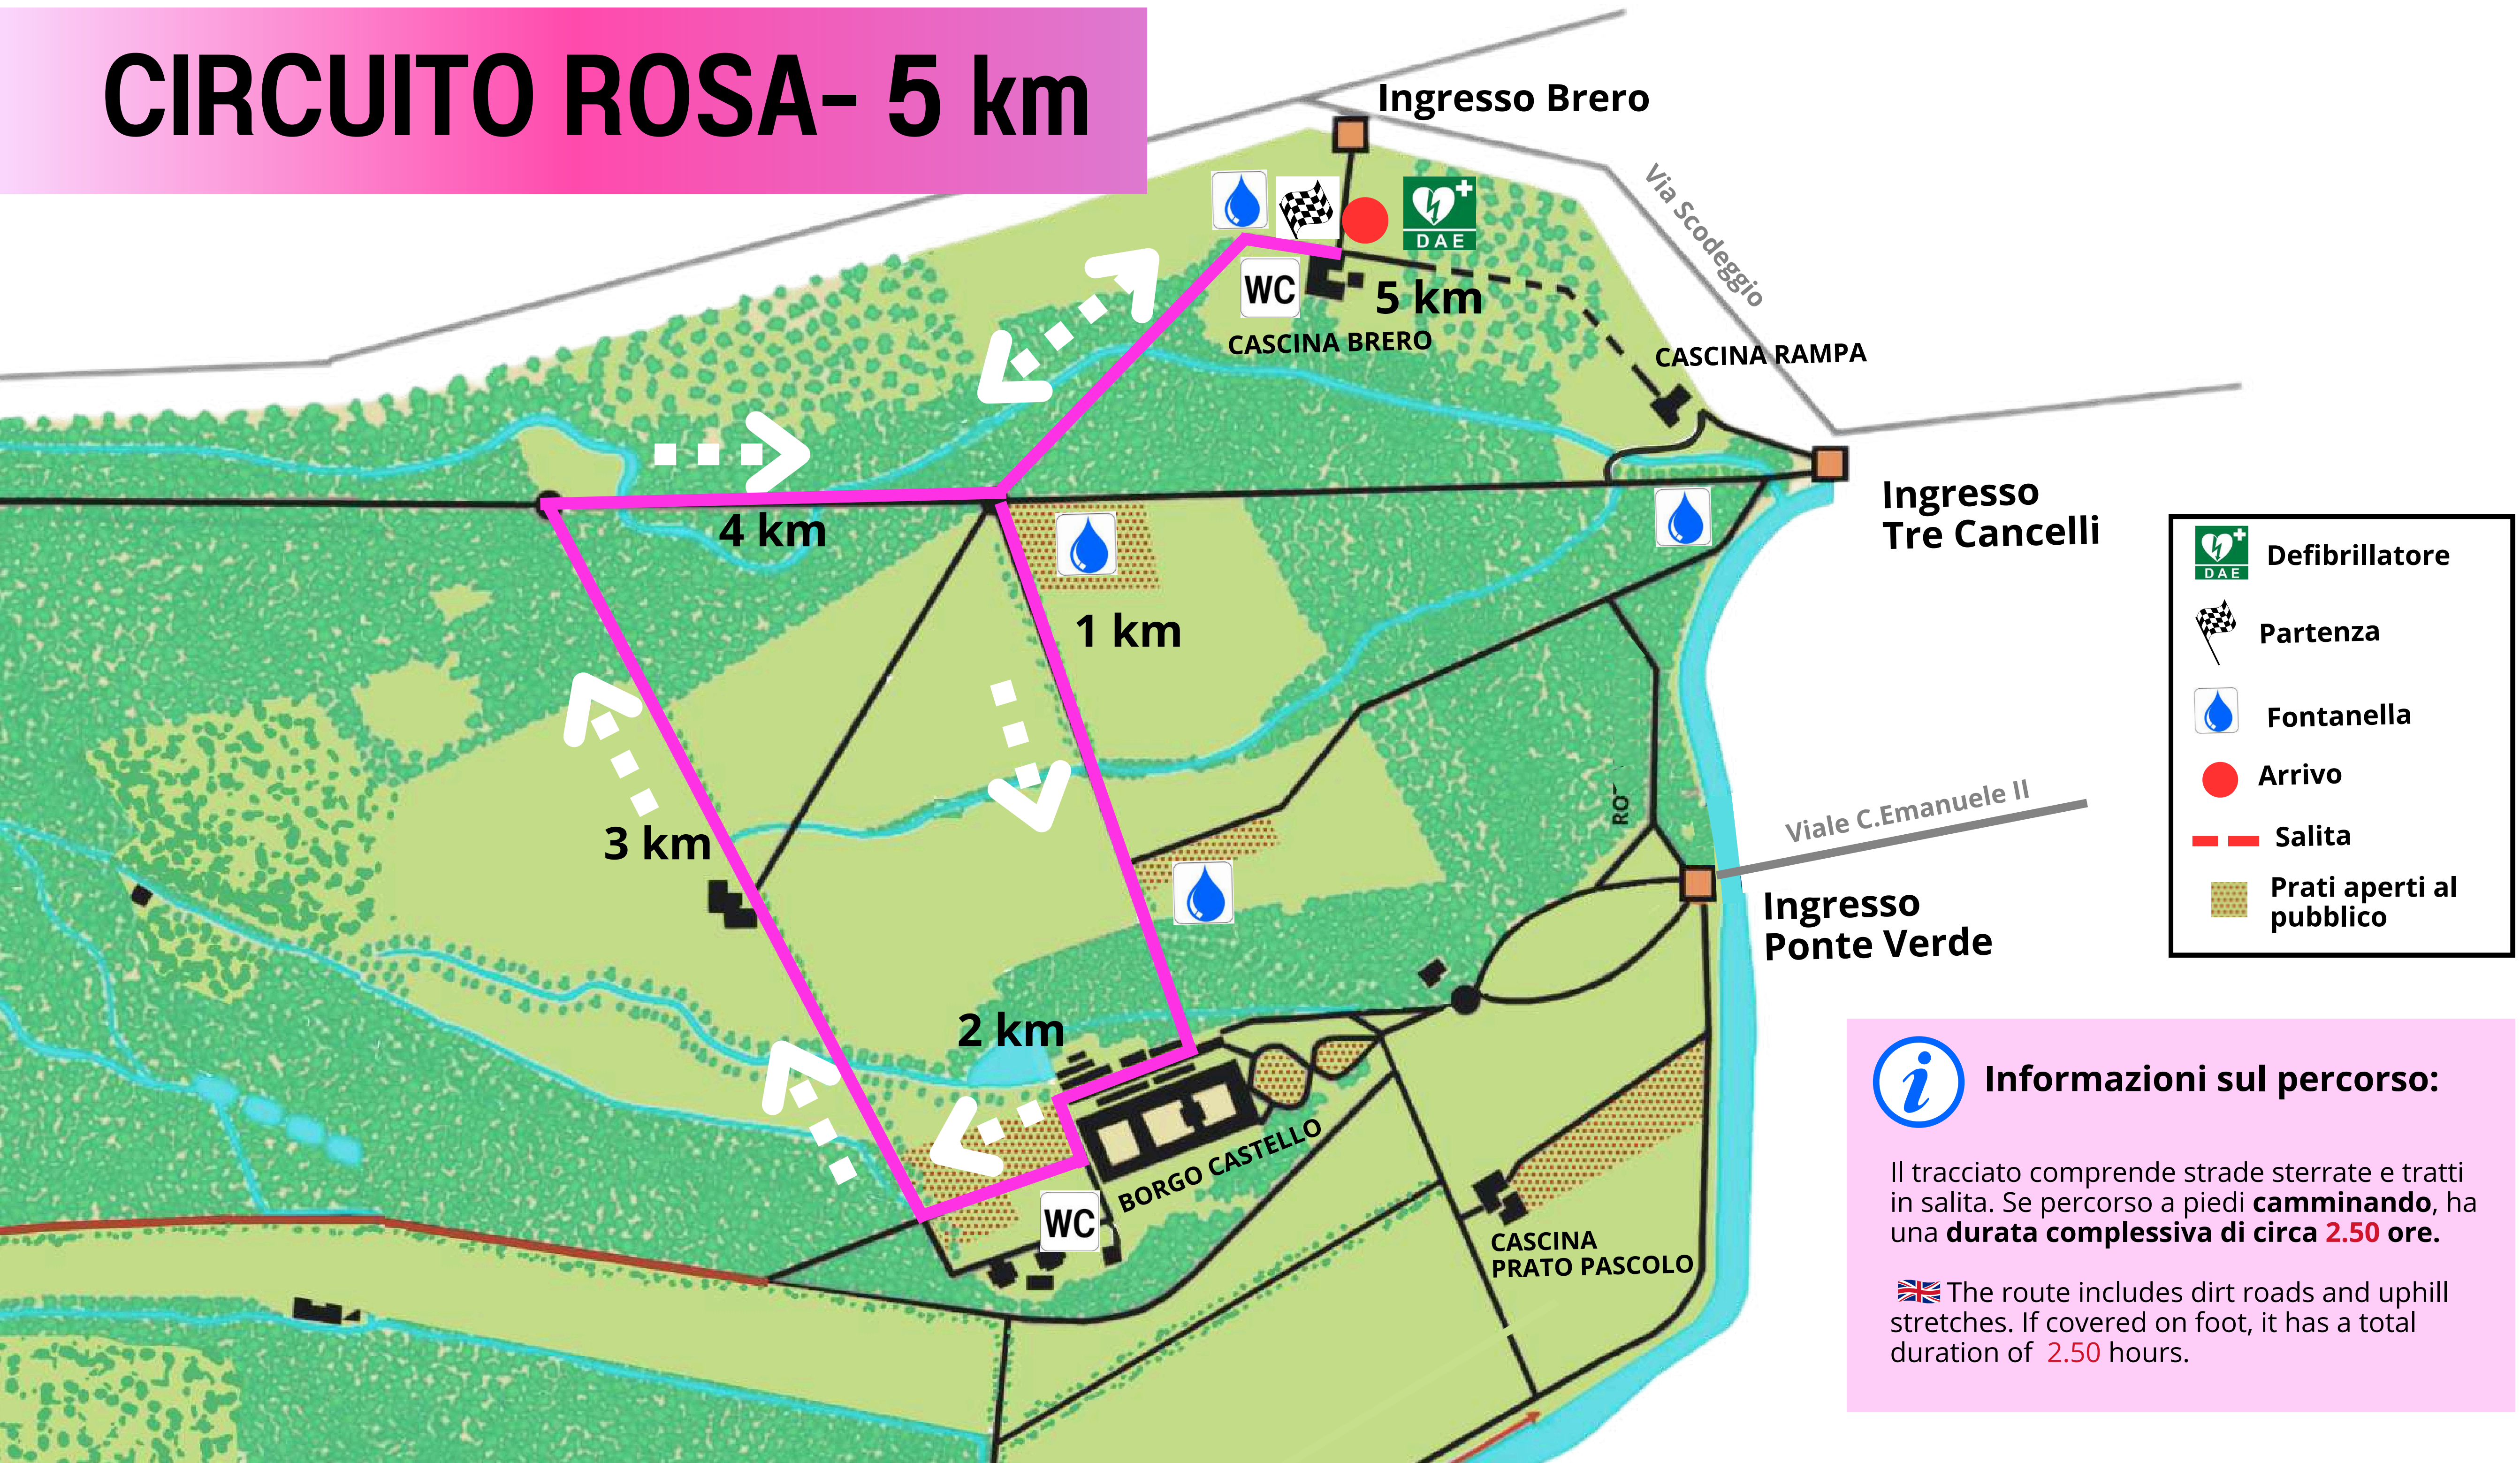

CIRCUITO ROSA- 5 km

Informazioni sul percorso:

Il tracciato comprende strade sterrate e tratti in salita. Se percorso a piedi **camminando**, ha una **durata complessiva di circa 2.50 ore**.

 The route includes dirt roads and uphill stretches. If covered on foot, it has a total duration of **2.50 hours**.